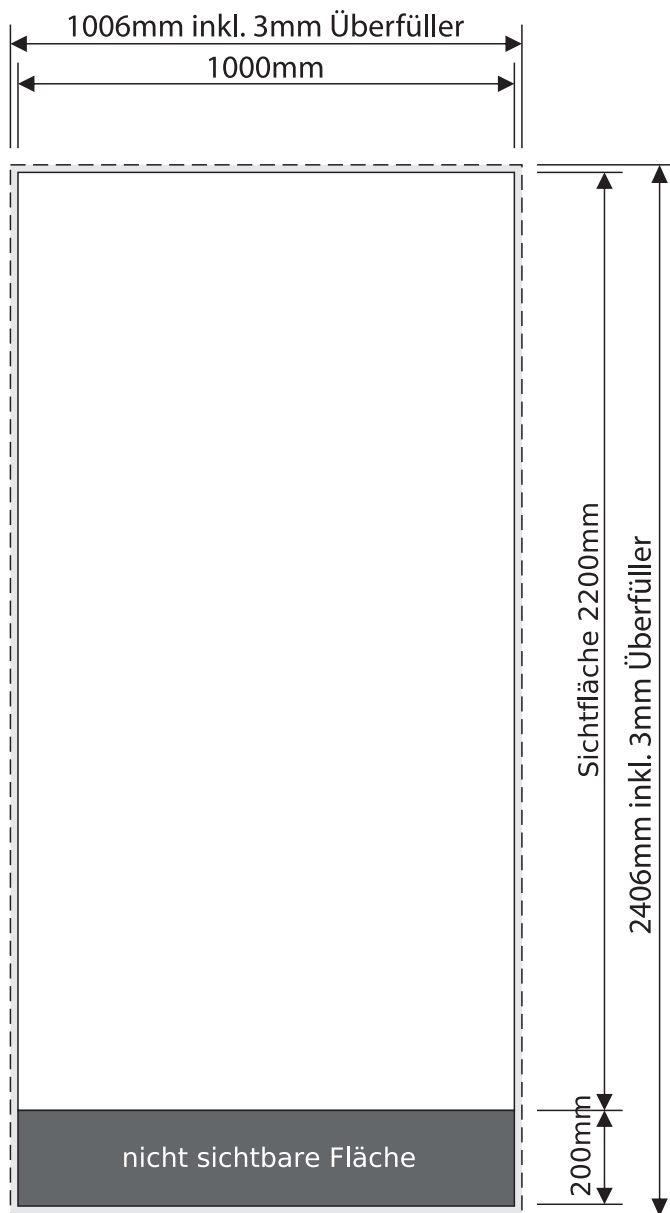

Endformat (Sichtfläche)

1000mm x 2200mm

Layoutgröße inkl. 3mm Überfüller

1006mm x 2406mm

WICHTIG!!! Bitte wandeln Sie ALLE SCHRIFTEN in PFADE um.

BITTE BEACHTEN!

Daten bitte als druckfähiges PDF im Maßstab 1:1 (mind. 72dpi) oder im Maßstab 1:10 (mind. 720dpi) anlegen. **WICHTIG!!!** Bitte wandeln Sie ALLE SCHRIFTEN in PFADE um.